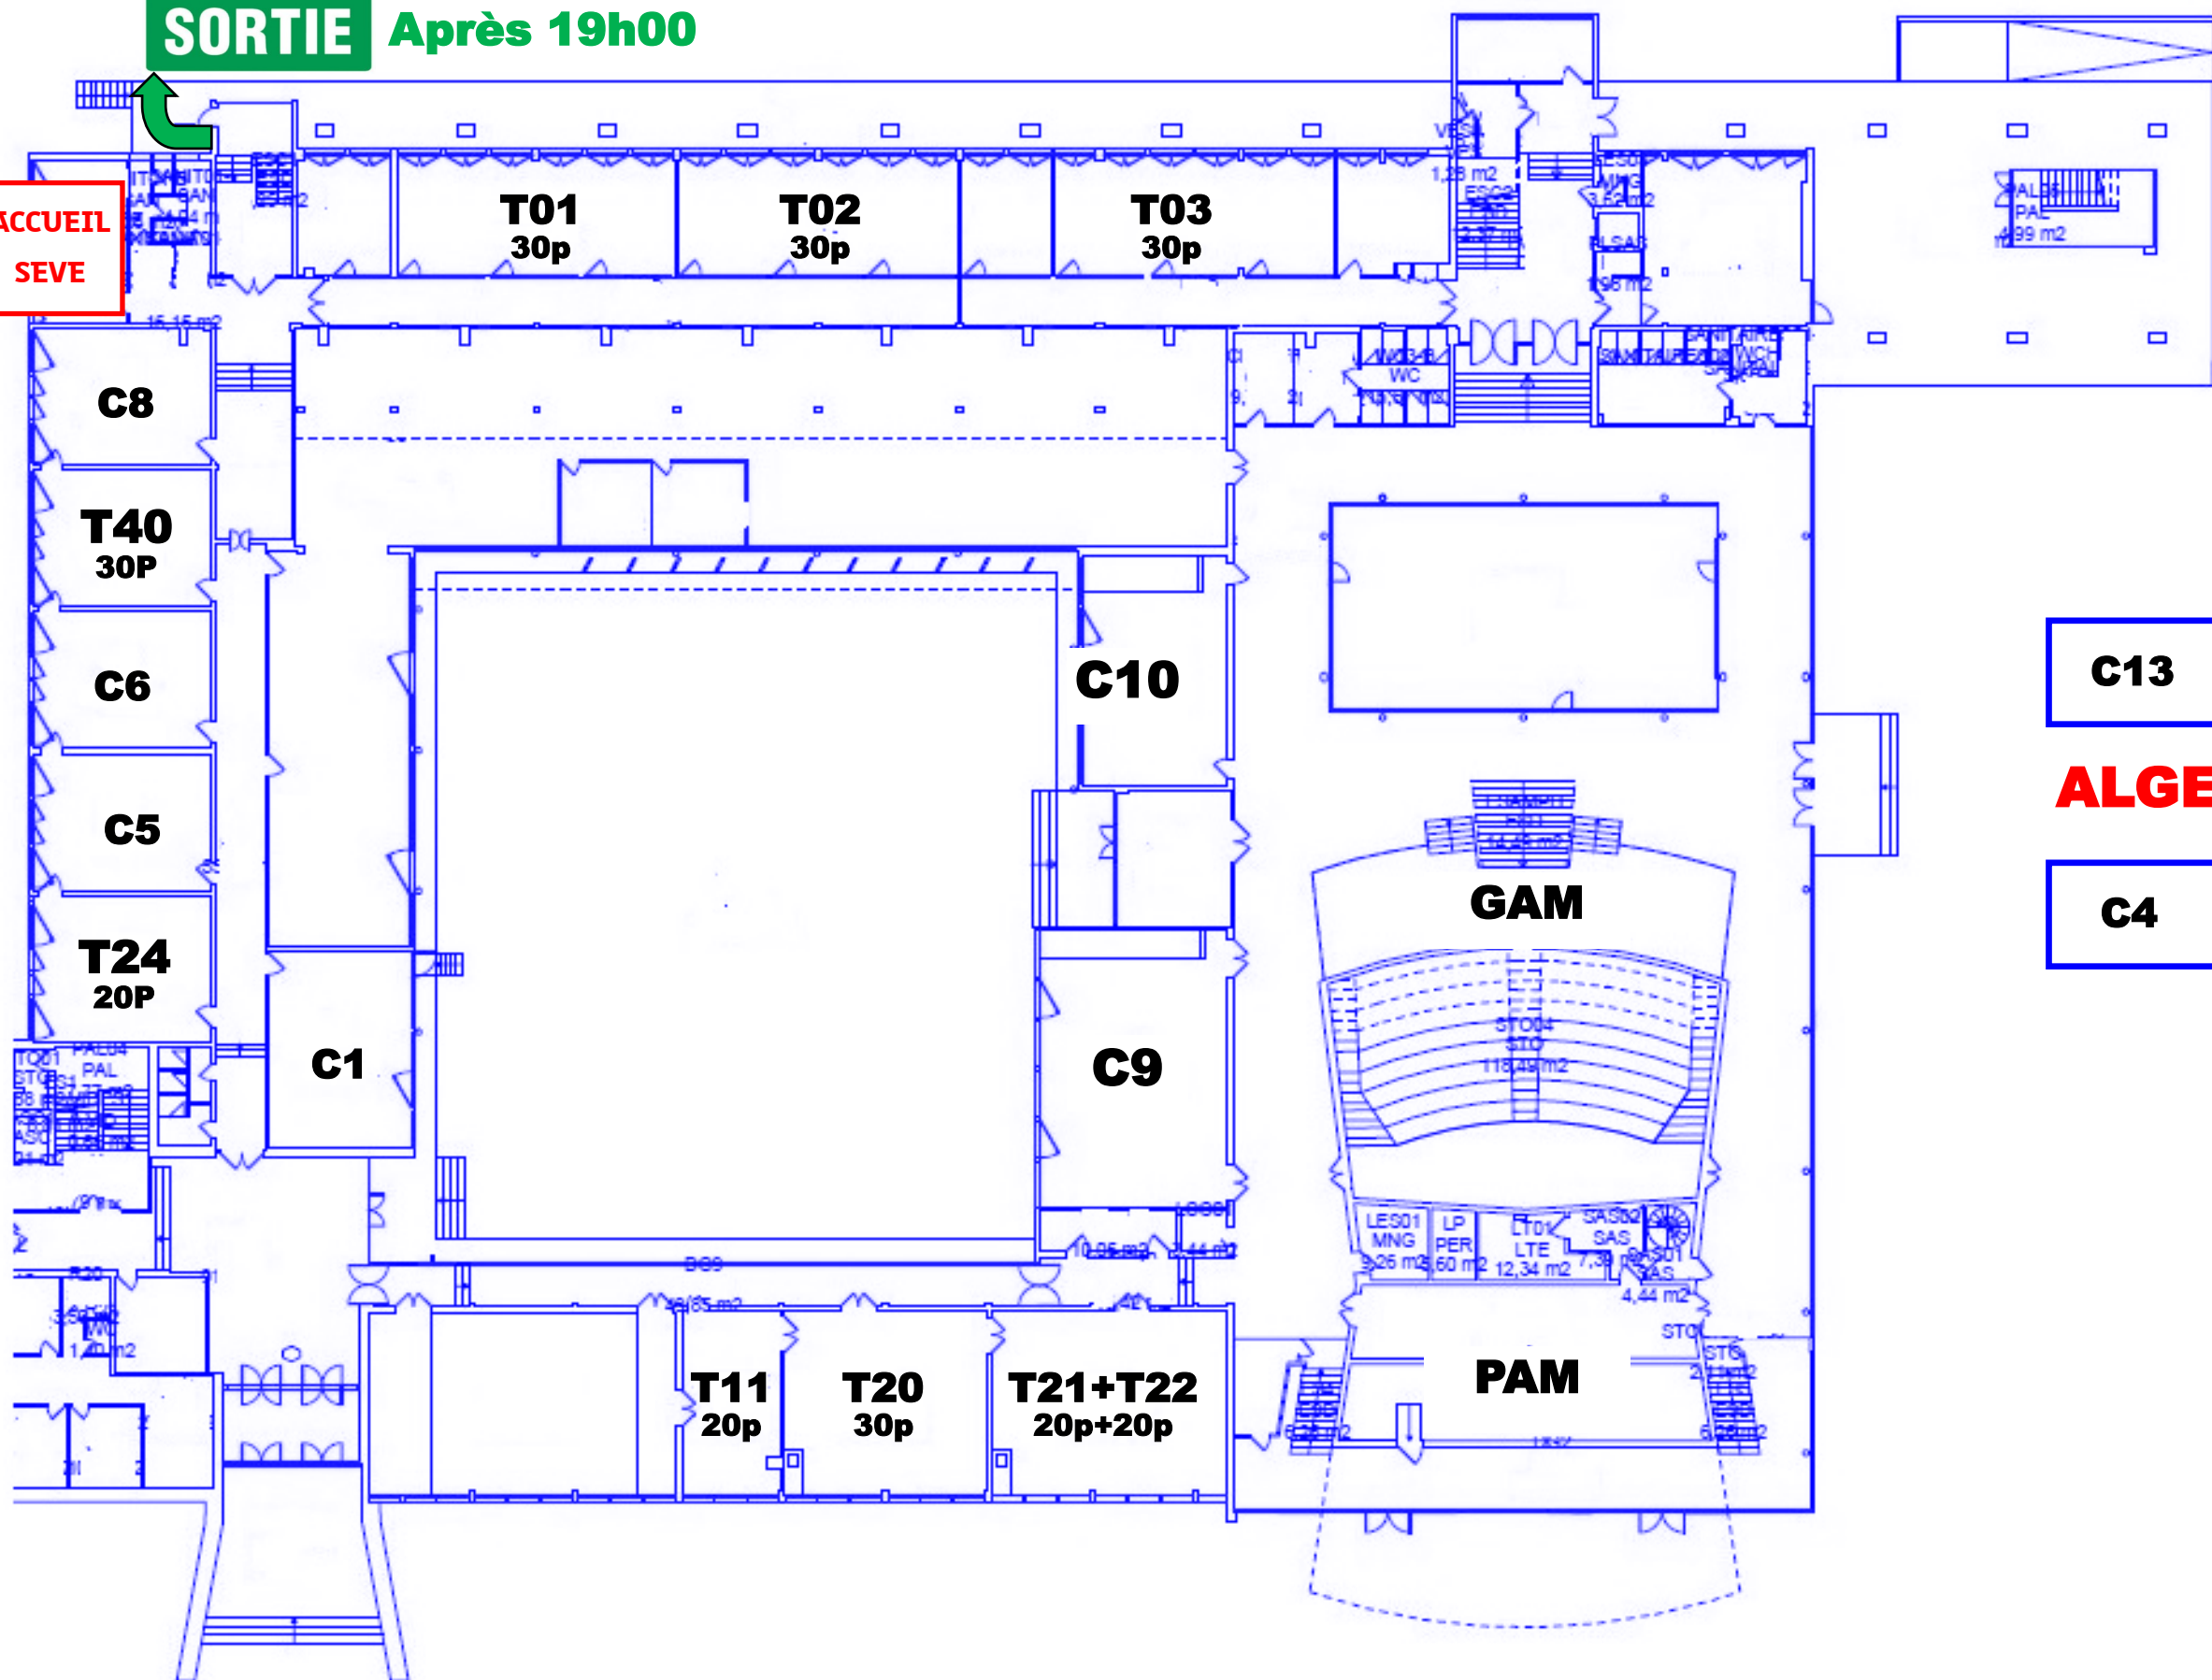

SORTIE Après 19h00

ACCUEIL
SEVE

ALGECO Extérieur

Sous l'Alinéa C41